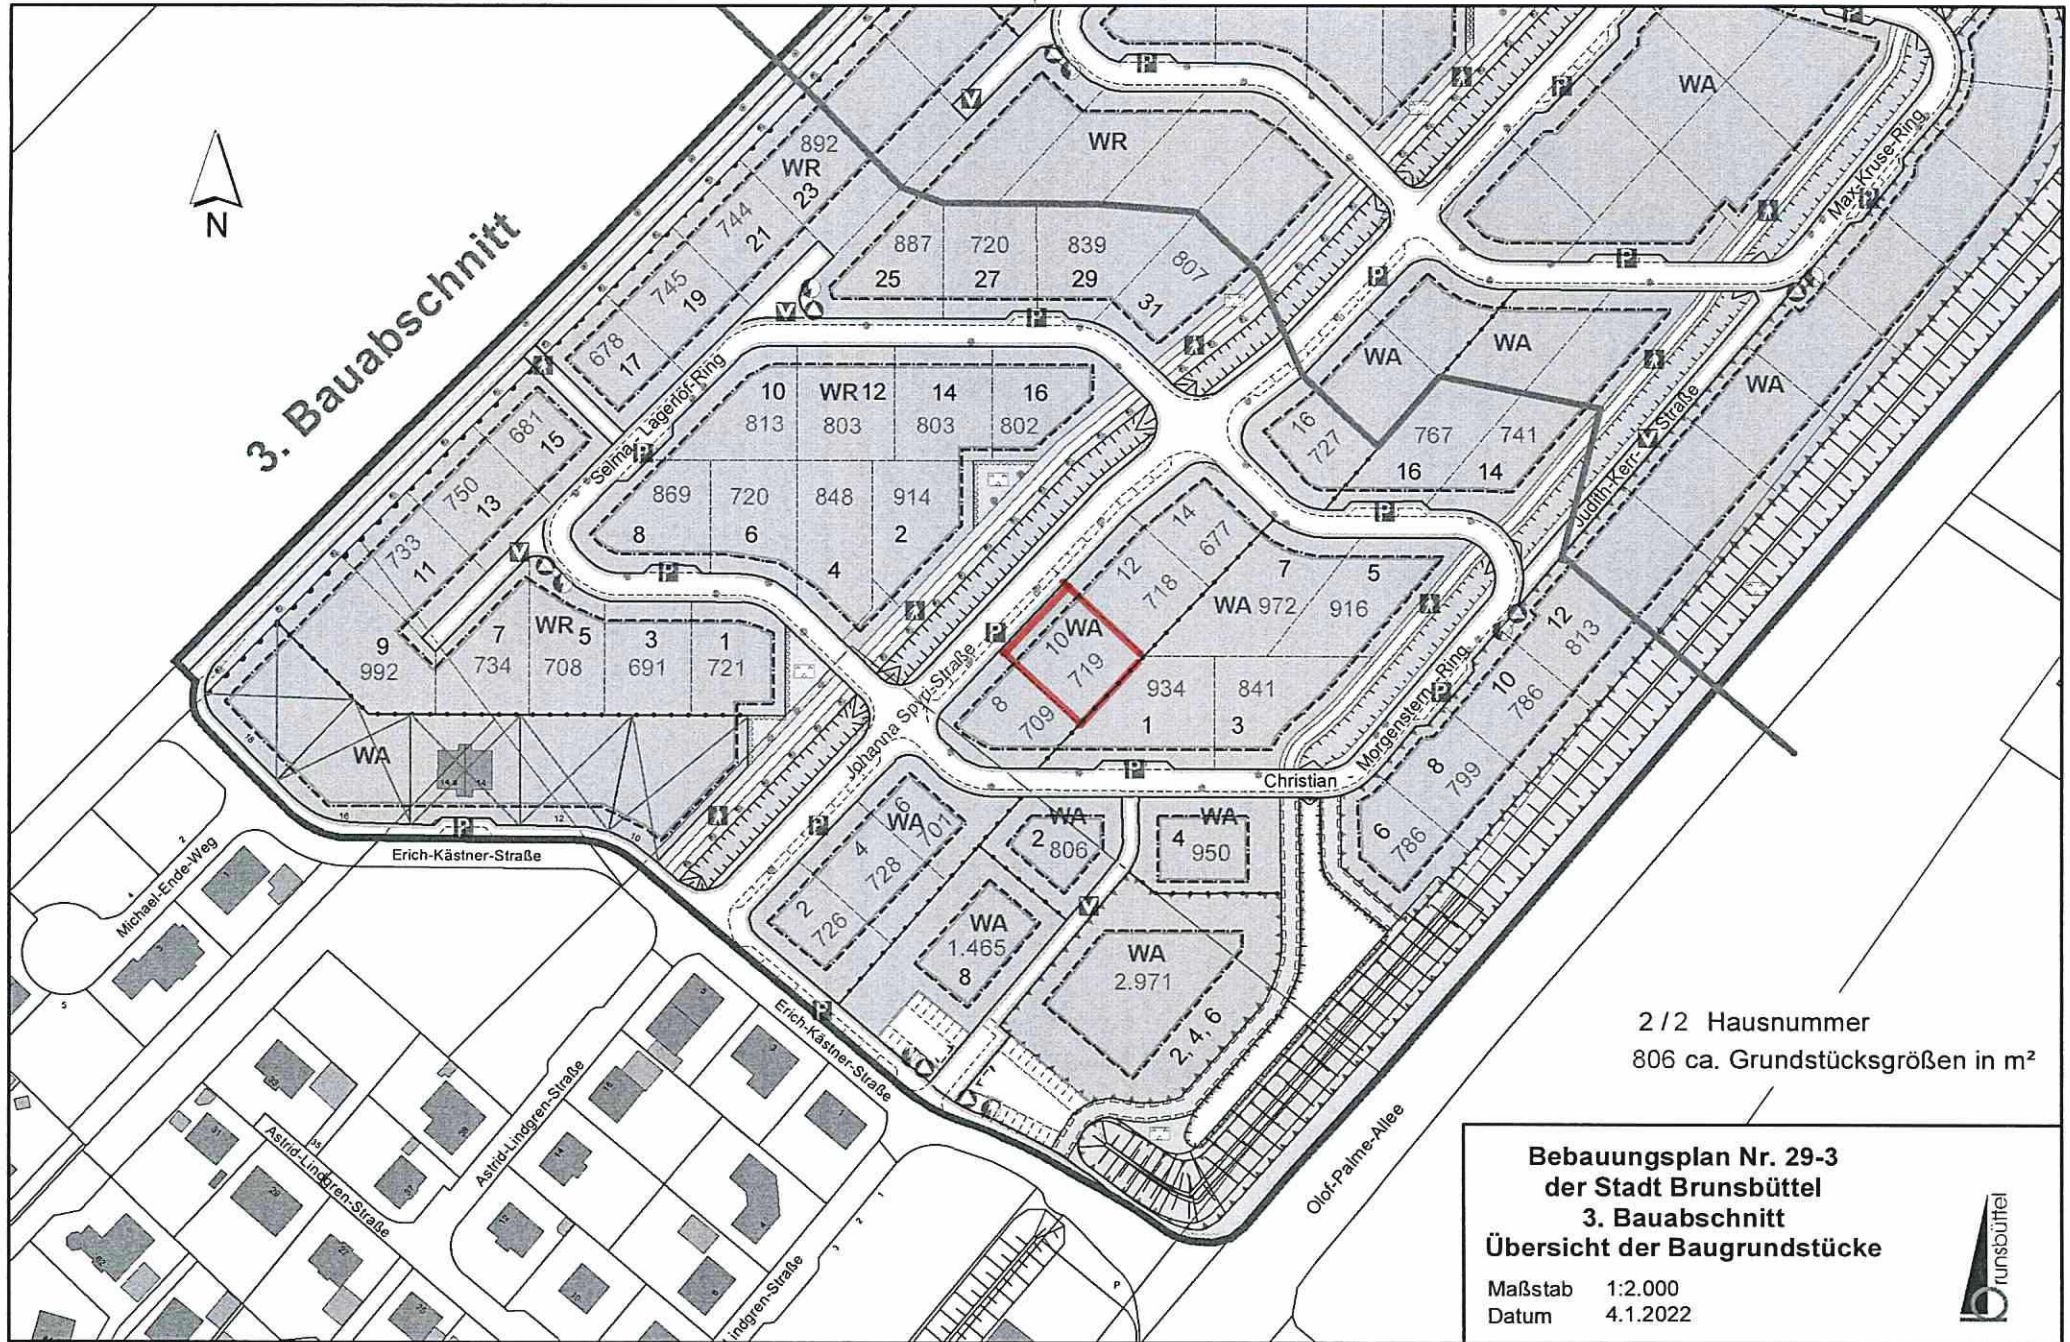

3. Bauabschnitt

2/2 Hausnummer
806 ca. Grundstücksgrößen in m²

**Bebauungsplan Nr. 29-3
der Stadt Brunsbüttel
3. Bauabschnitt
Übersicht der Baugrundstücke**

Maßstab 1:2.000
Datum 4.1.2022