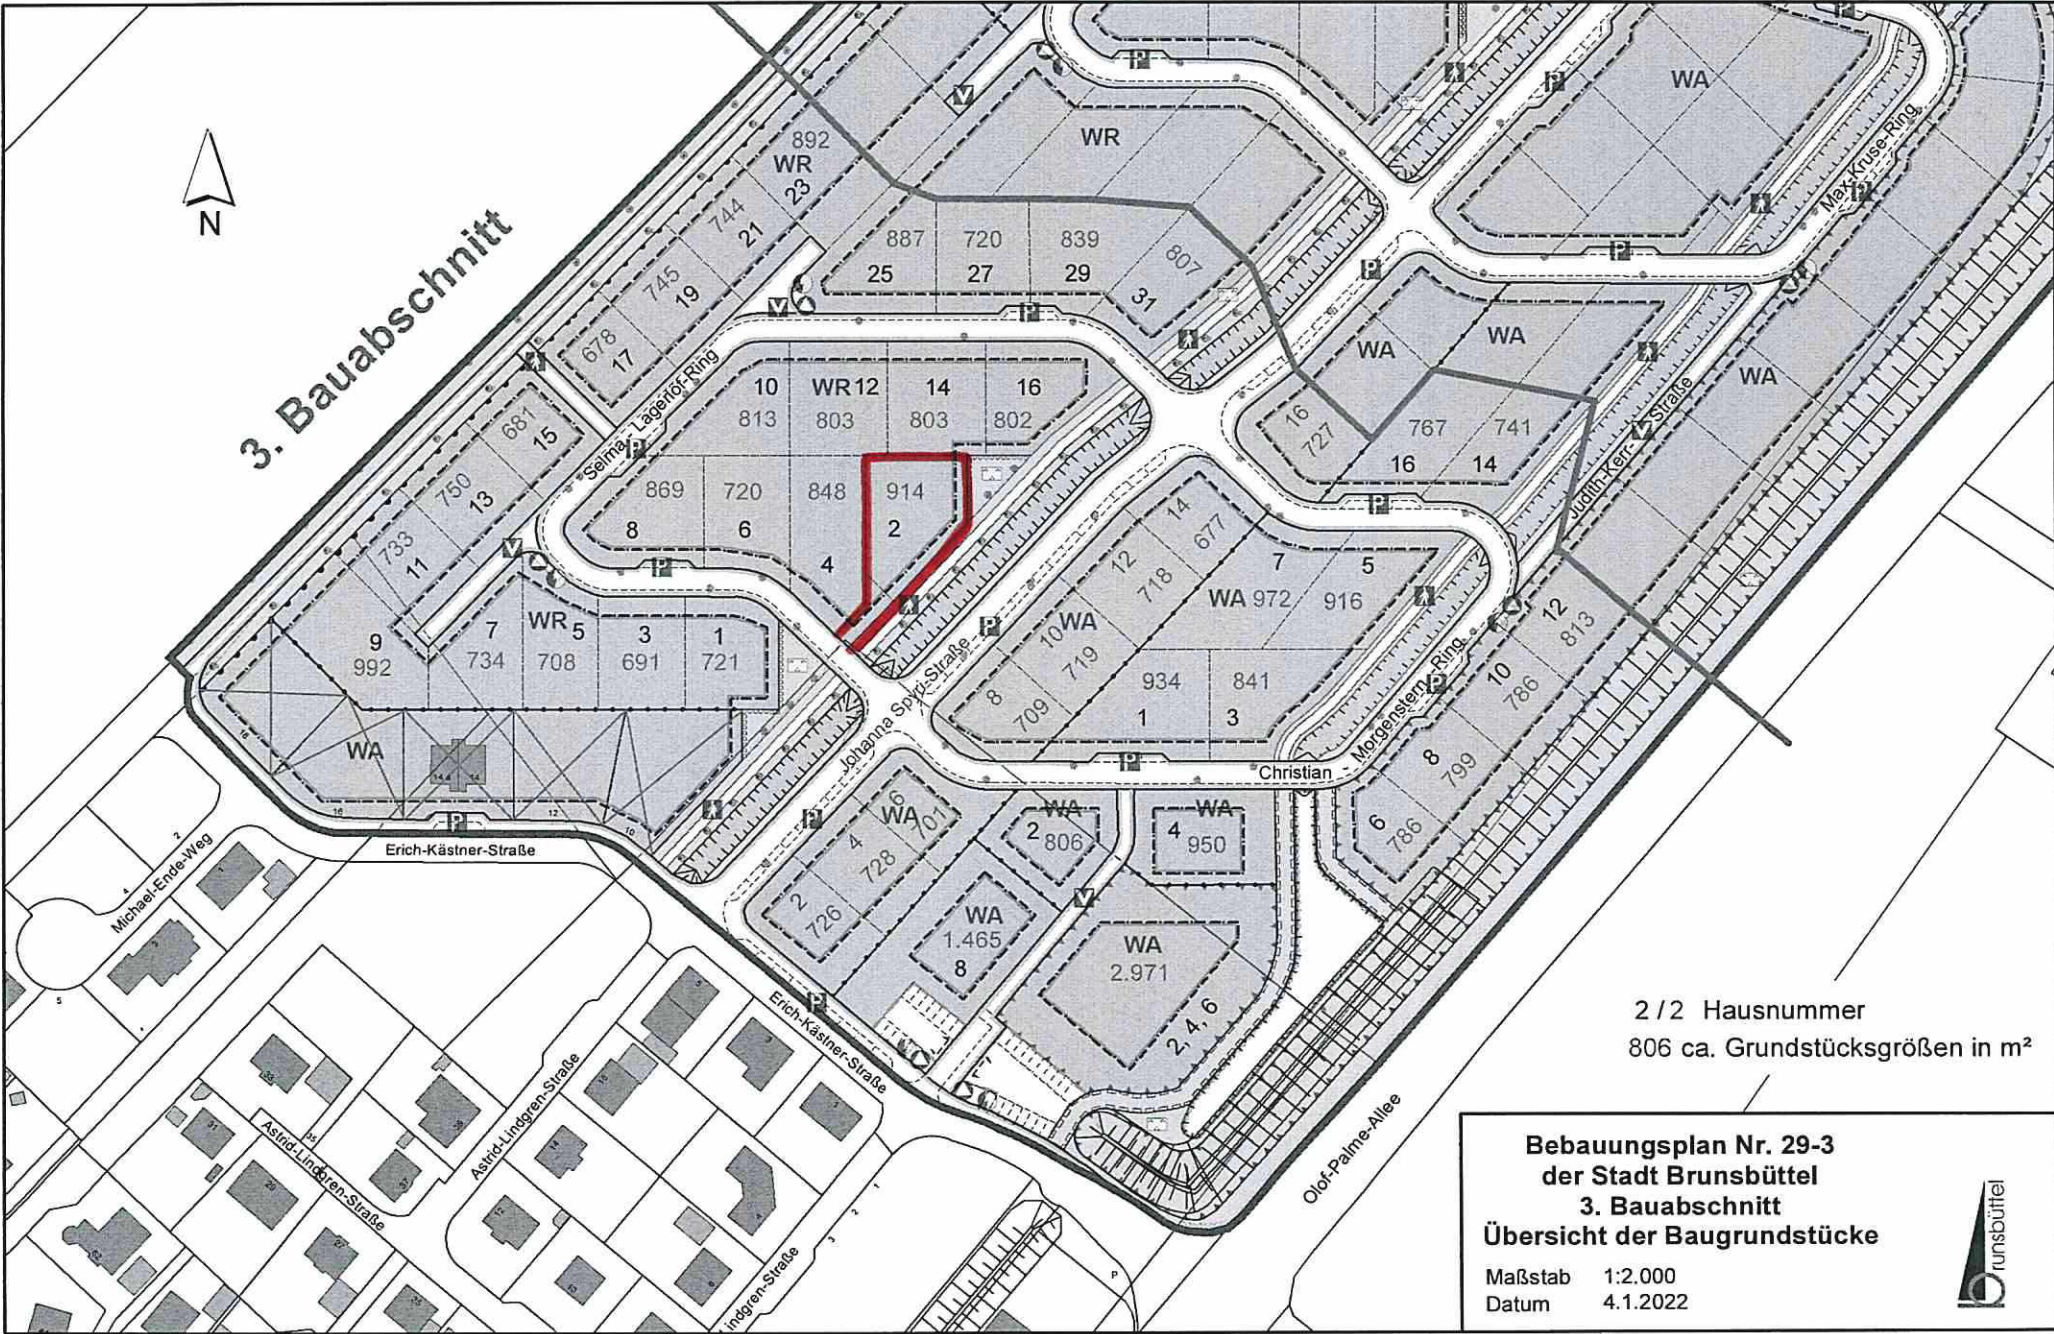

3. Bauabschnitt

2/2 Hausnummer
806 ca. Grundstücksgrößen in m²

**Bebauungsplan Nr. 29-3
der Stadt Brunsbüttel
3. Bauabschnitt
Übersicht der Baugrundstücke**

Maßstab 1:2.000
Datum 4.1.2022