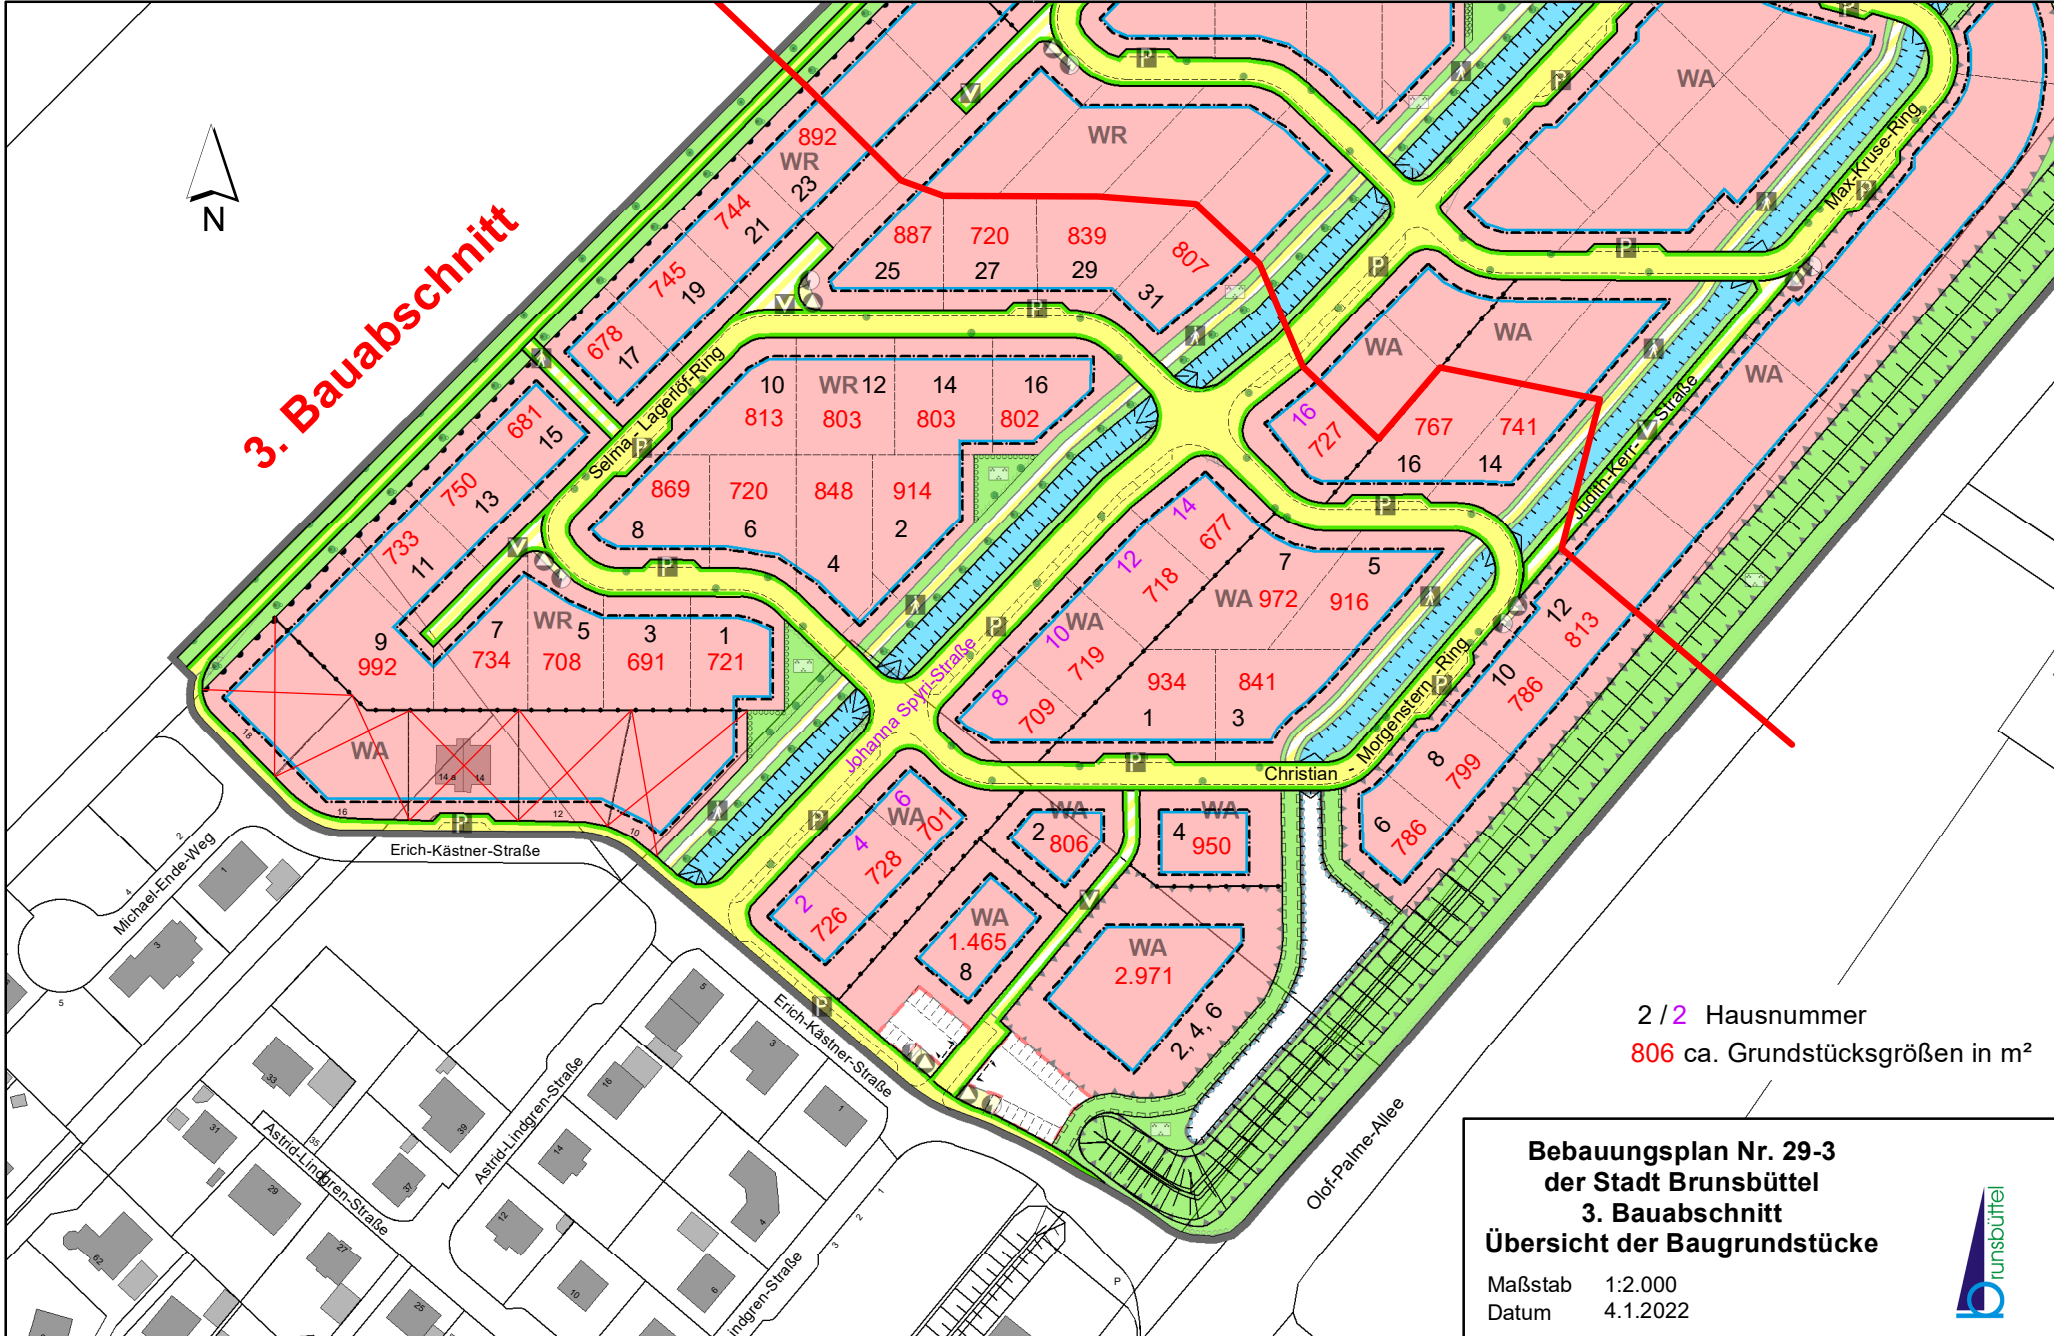

3. Bauabschnitt

2 / 2 Hausnummer
806 ca. Grundstücksgrößen in m²

**Bebauungsplan Nr. 29-3
der Stadt Brunsbüttel
3. Bauabschnitt
Übersicht der Baugrundstücke**

Maßstab 1:2.000
Datum 4.1.2022