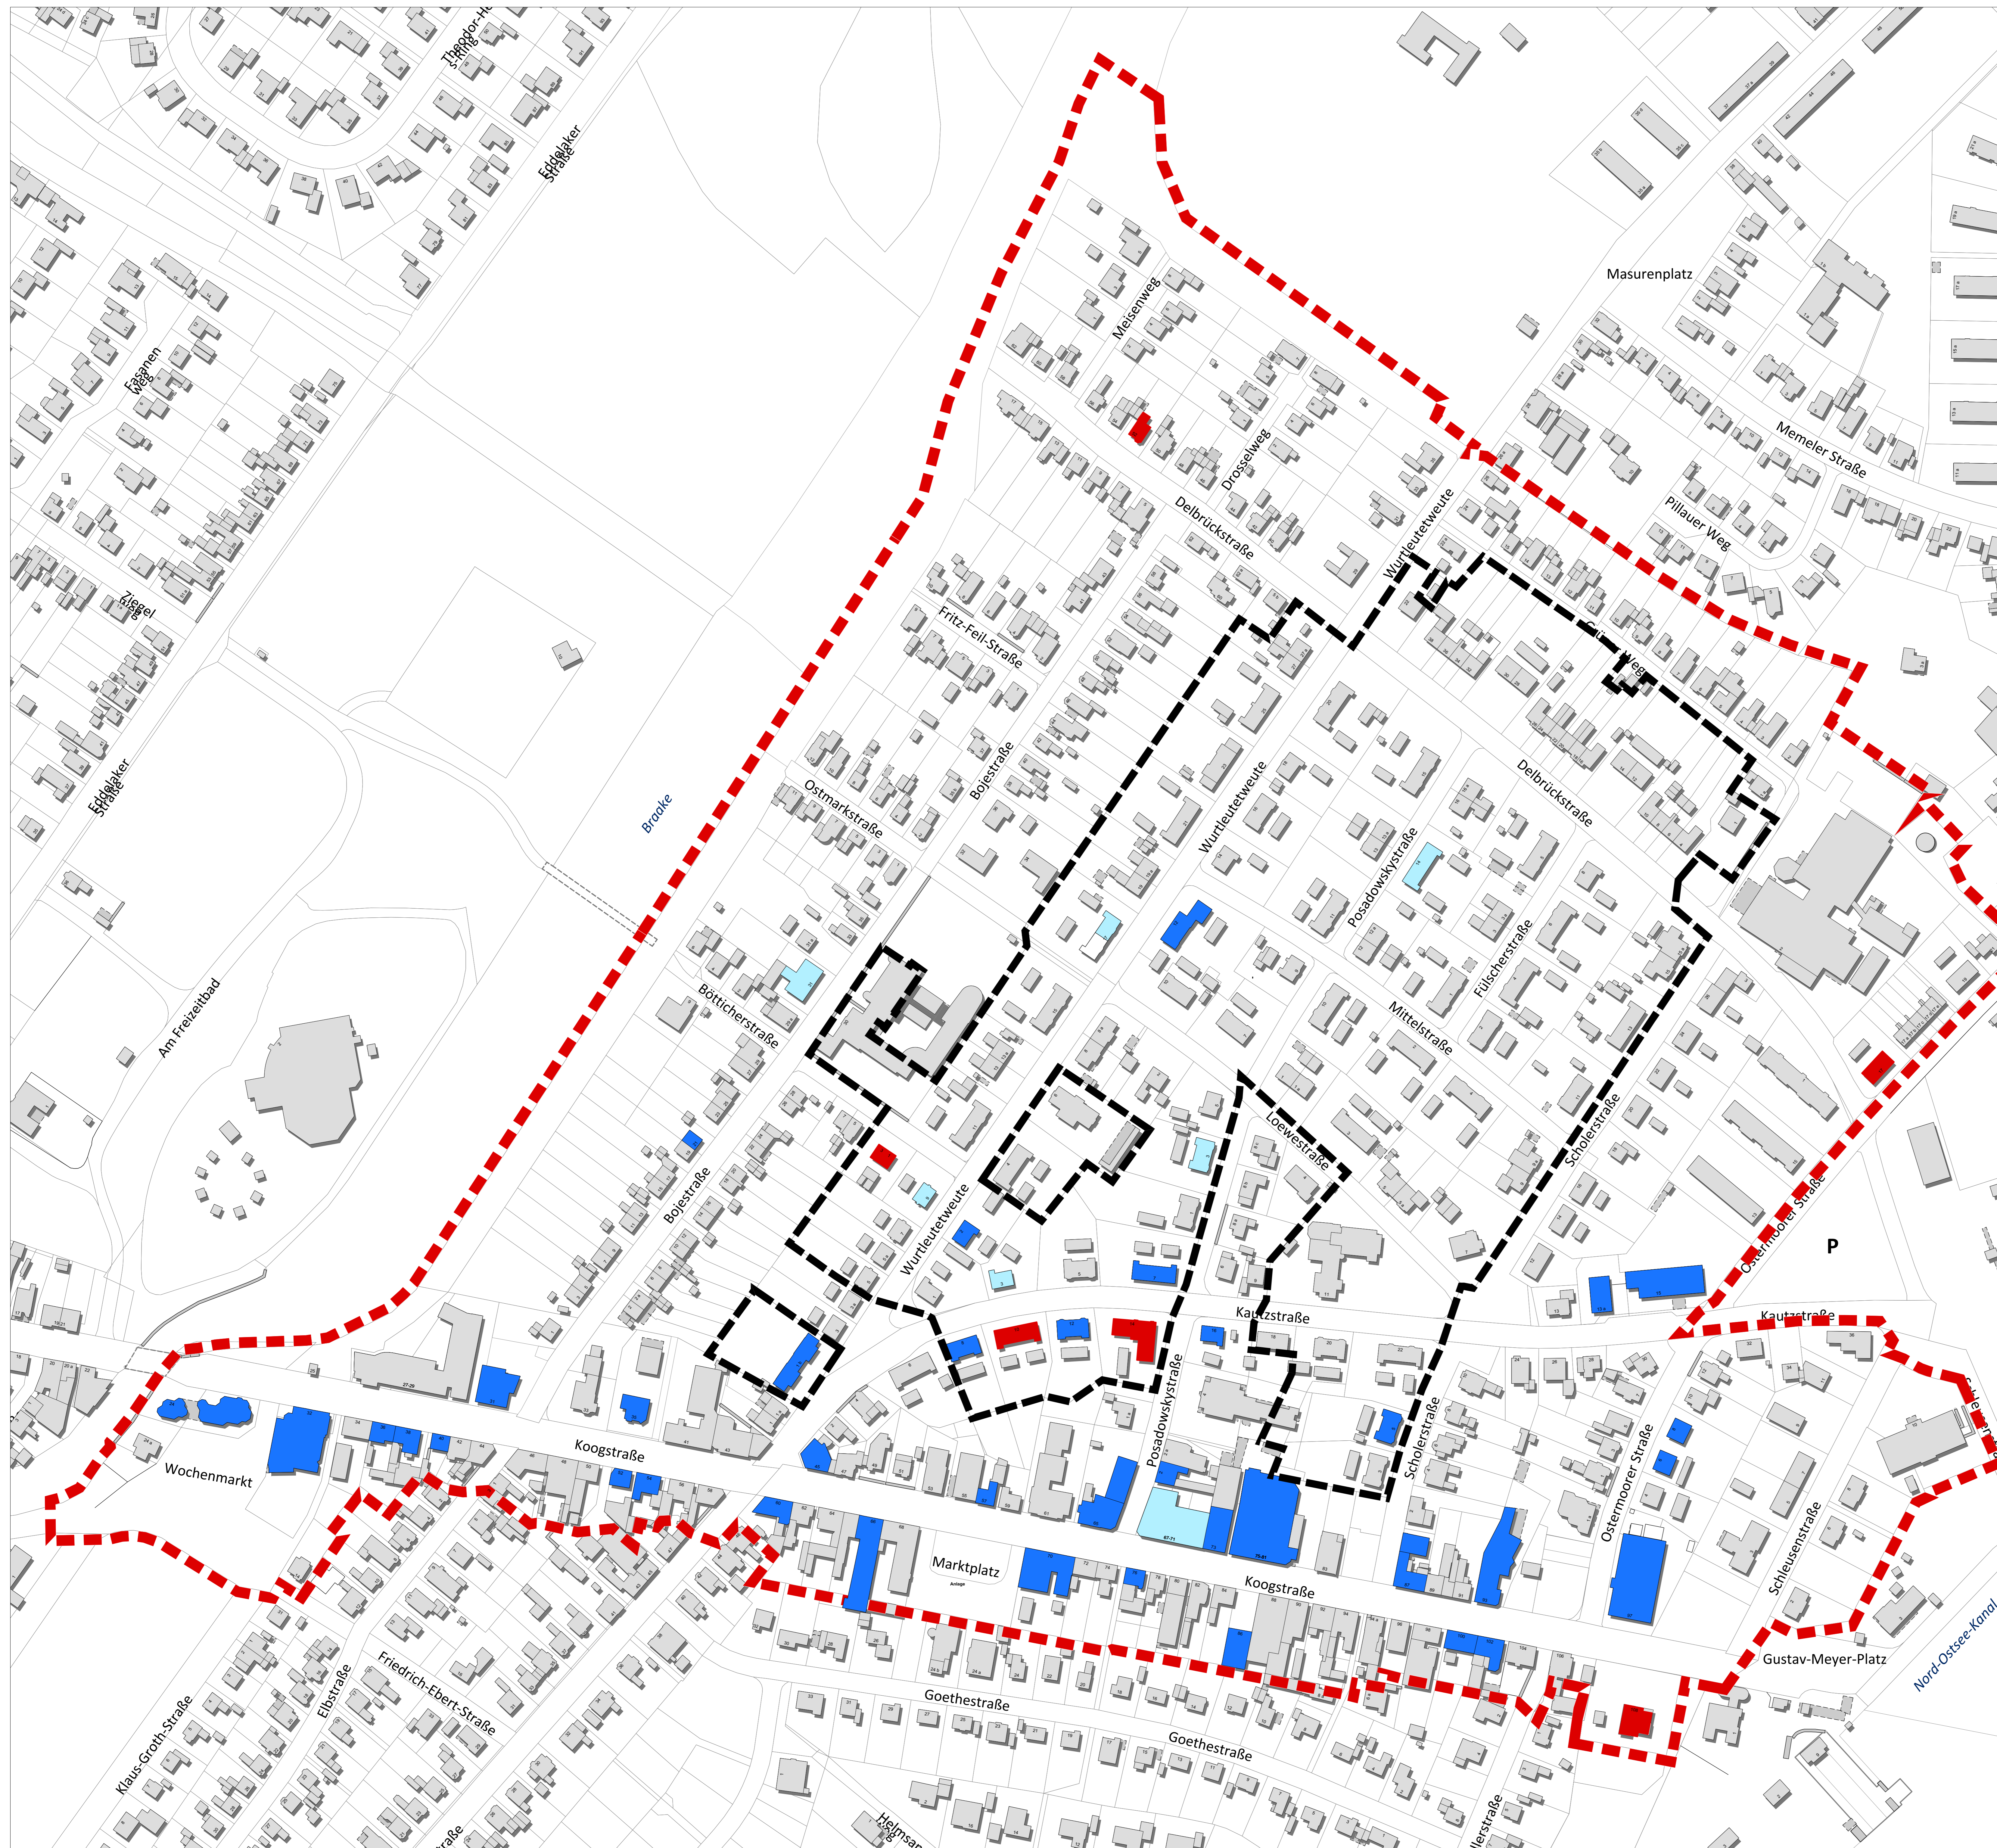

# 06 Leerstand

- Vollständig leerstehende Objekte
- Objekte mit (teilweise) Leerstand
- (Teilweise) Leerstand vermutet
- Kein Leerstand
- Sachgesamtheit "Wohnsiedlung der Bediensteten des Nord-Ostsee-Kanals"

Abgrenzung Untersuchungsgebiet

**Stadt Brunsbüttel**  
 Vorbereitende Untersuchungen  
 "Beamtenviertel"

**VORABZUG**