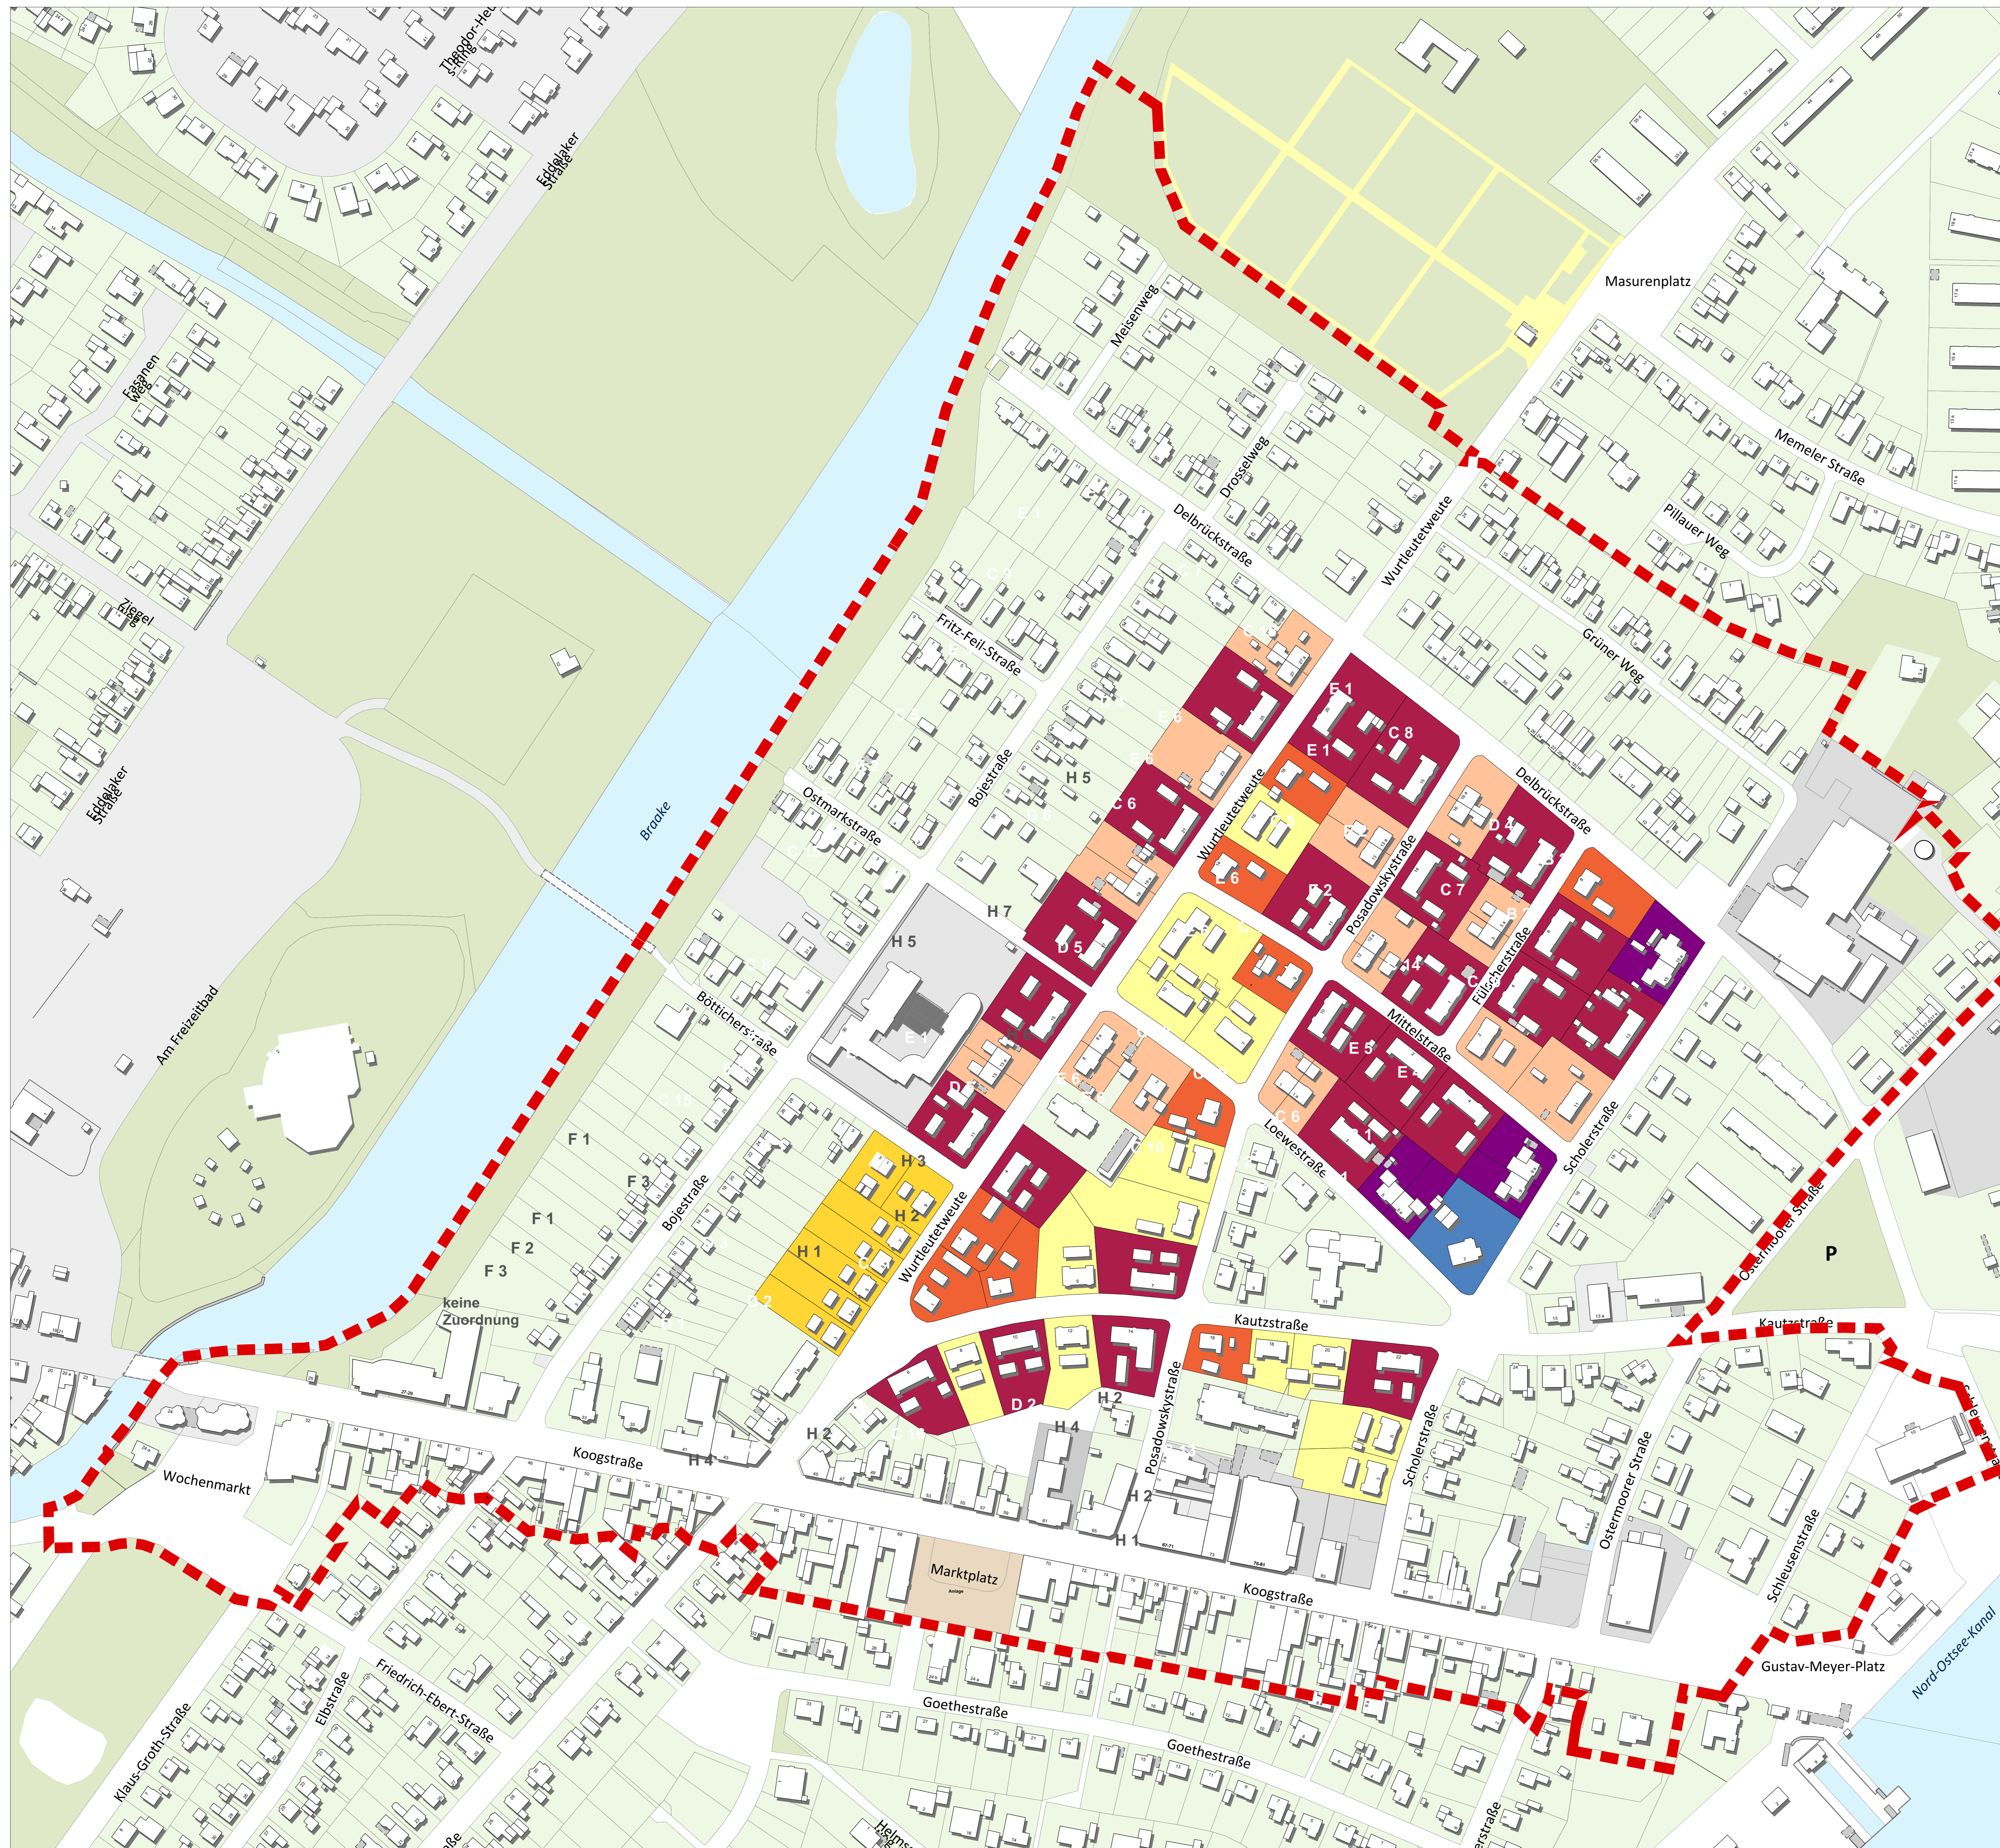

03 Haustypen Historisches Beamtenviertel

- Haustyp A (1 Fassadenvariante)
- Haustyp B (2 Fassadenvarianten)
- Haustyp C (16 Fassadenvarianten)
- Haustyp D (6 Fassadenvarianten)
- Haustyp E (6 Fassadenvarianten)
- Haustyp F (3 Fassadenvarianten)
- Haustyp H (6 Fassadenvarianten)
- H 5 Fassadenvariante

Abgrenzung Untersuchungsgebiet

Stadt Brunsbüttel
Vorbereitende Untersuchungen
"Beamtenviertel"

VORABZUG